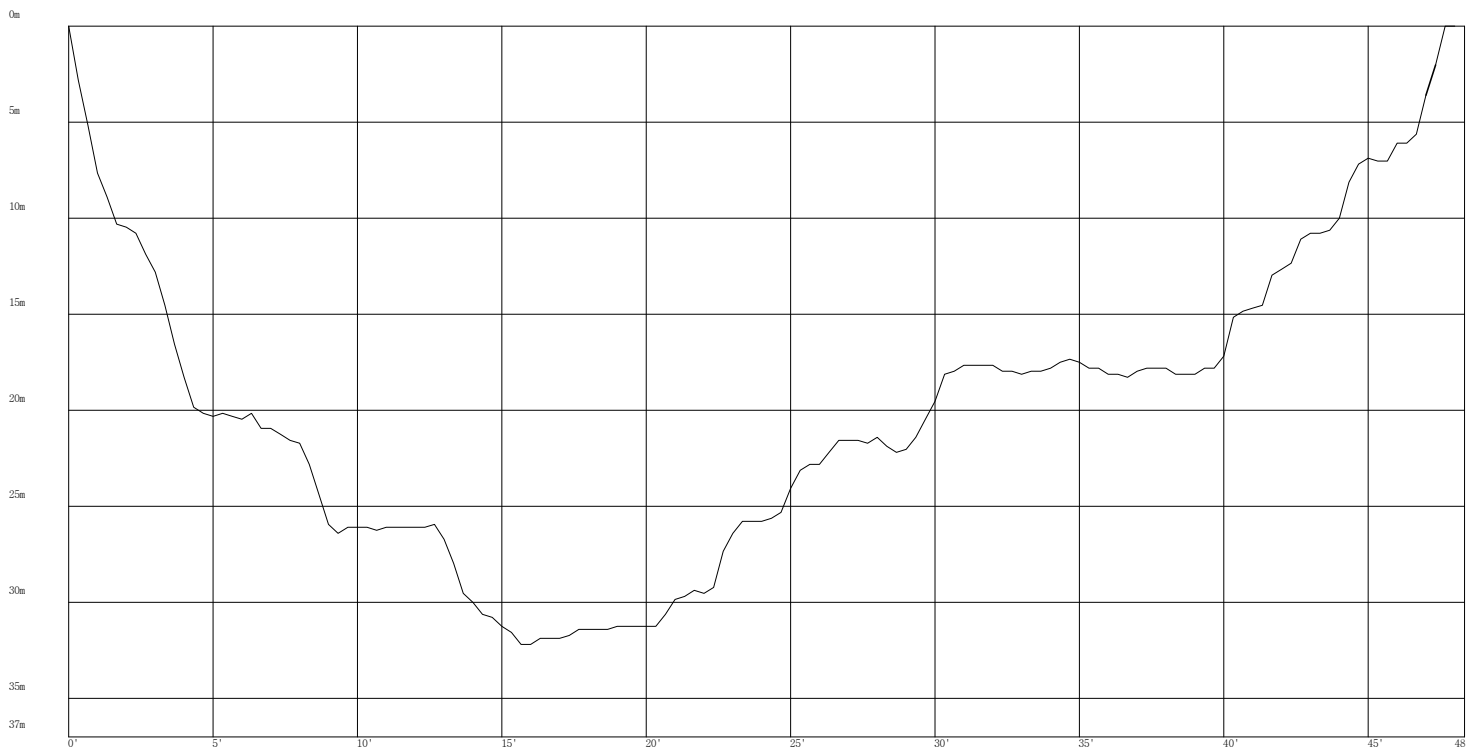

Láhev : 12 l

Dekočítač : Aladin Pro NITROX

Sériové číslo : 2801986

Max. hloubka : 32,19 m

Délka ponoru/grafu: 00:47/00:48 hod.

Min. teplota : 4,8 ° C

Poč./konec. tlak: 300/100 Bar

Spotřeba : 200 Bar

Prům. spotřeba : 16,92 l/min

Typ ponoru: dekompresní, sladká voda

Aktivita : speleologický průzkum, v proudu

Chyby :

Partner : solo

Poznámky:

Soubory:

Podpis(y):