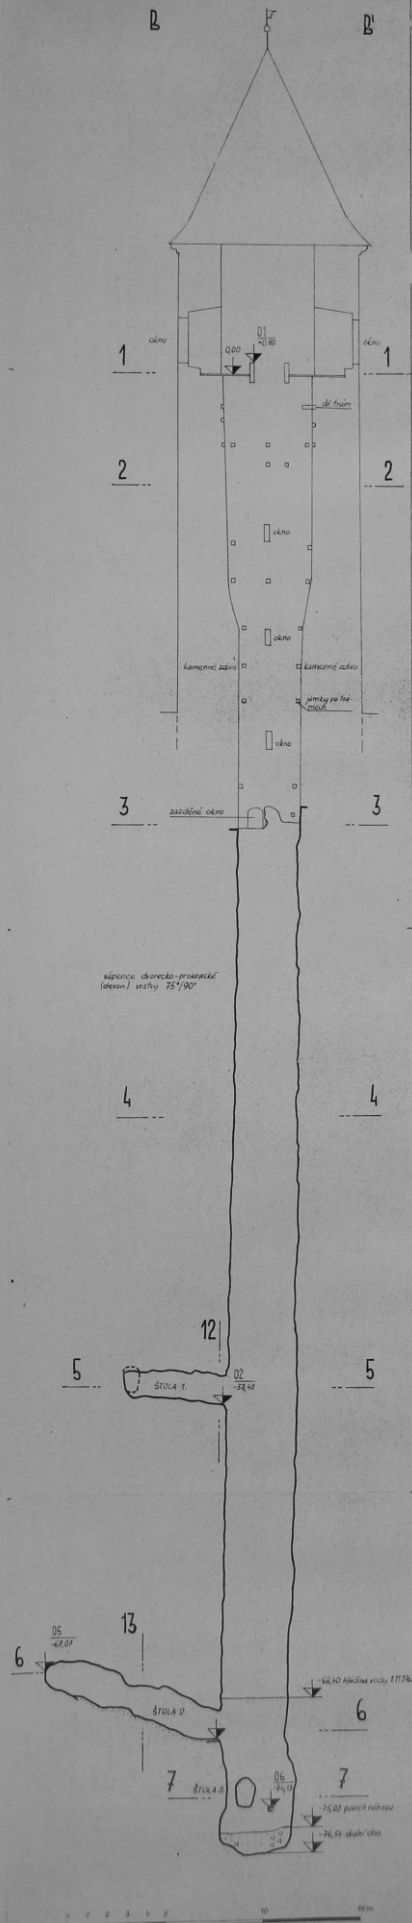

ŘEZ SMĚRU JZJ-VSV

KARLŠTEJN - HRADNÍ STUDNA

1.Č.Č. - VERTIKÁLNÍ ŘEZ B-B'

PRŮVODNÍK ZÁVĚSNÝ KOMPAS ZÁVĚSNÝ DĚLNÍKOVÝ, PŘÍMO

HEŘLÍK HRADECKÝ, HRODAS, KŘÍŽ 1963-7

1:100